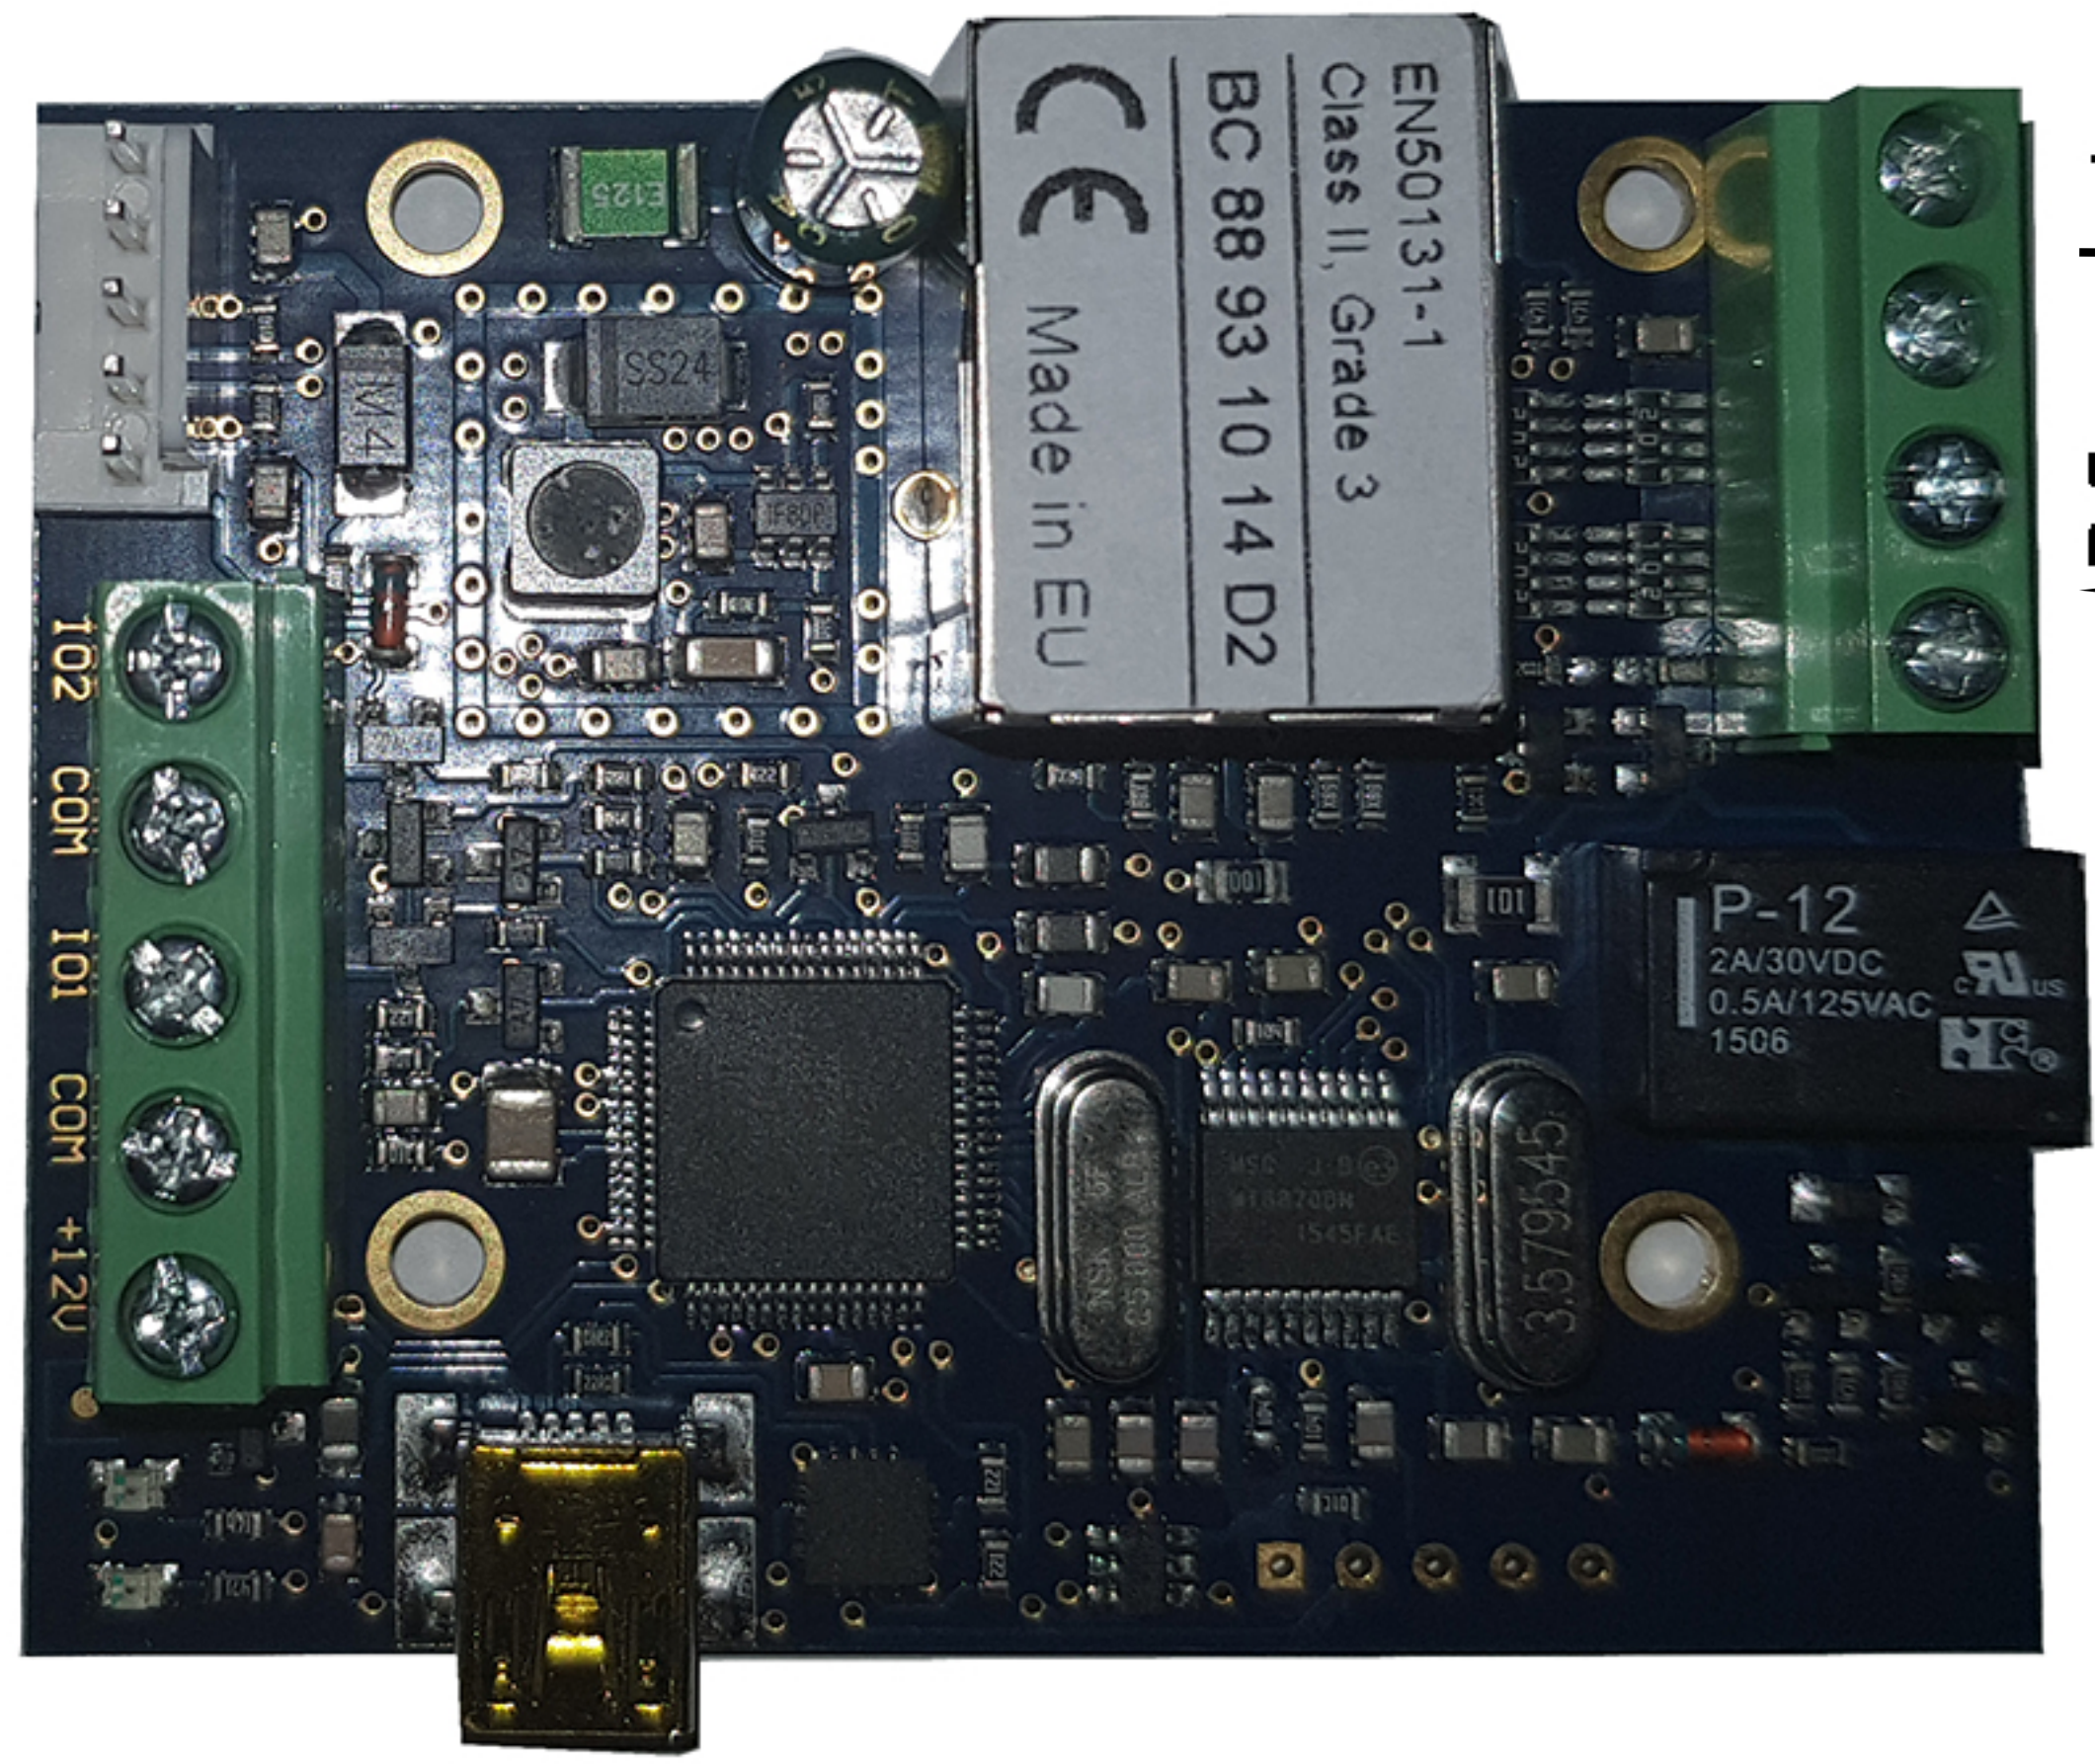

Afmeting printje
65 x 50 mm
geleverd met plakvoetjes

internet DHCP of statisch

Telefoon uit

van kiezer alarmpaneel
protocol Contact ID

input 2
com nc/no 1 en 2
input 1
com
+ 12 V